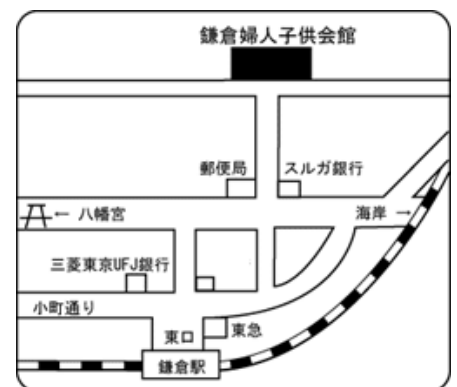

【参加費】

振込

全 7 回 分 一 括

※金額は、お問合せ下さい

- ・申込み確認メールをお送りする際に、お振込み方法をご案内いたしますので、1週間以内に（開講日間際の場合は1週間未満となる場合があります）お振込みください。
- ・振込手数料については、ご負担をお願いいたします。
- ・お支払方法につきましてのご相談は、事務局までお問い合わせ下さい。
- ・受講されなかった回の返金はできませんので、ご了承の上、お申込みください。

【講義日程・内容】

*第3回～第7回は「基礎b」と同時開催のため、「領域別学び講座」と「基礎b」の両方を同時に受講することはできません。

	日 付	講 義 内 容	会 場
第1回	10月27日(金)	基礎の復習 概要説明	鎌倉生涯学習センター 3F 和室
第2回	11月17日(金)	自尊感情 コミュニケーション	鎌倉市福祉センター 2F 第1,第2会議室
第3回	2月12日(月祝)	子ども同士をつなぐ グループワーク①	鎌倉婦人子供会館 平成館2F 2室
第4回	2月20日(火)	大人同士をつなぐ グループワーク②	鎌倉婦人子供会館 平成館2F 2室
第5回	2月27日(火)	子どもと大人をつなぐ グループワーク③	鎌倉婦人子供会館 平成館2F 2室
第6回	3月 6日(火)	グループワーク発表①	鎌倉婦人子供会館 平成館2F 2室
第7回	3月13日(火)	グループワーク発表②	鎌倉婦人子供会館 平成館2F 2室

*急な公務のため、講師、日程が変わることがあります。

*会場は変更になる場合があります。

【会場/地図】

《鎌倉生涯学習センター》

鎌倉市小町1-10-5

★鎌倉駅東口から徒歩3分

《鎌倉市福祉センター》

鎌倉市御成町20-21

★鎌倉駅西口から徒歩10分

《鎌倉婦人子供会館》

鎌倉市小町1-11-5

★鎌倉駅東口から徒歩5分

〔主催〕 サポーター育星湘南