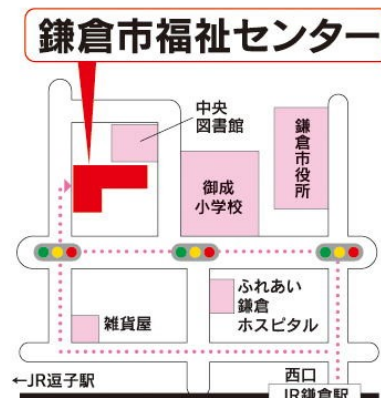

【講義日程・内容】

***第3回～第7回は「基礎b」と同時開催のため、「領域別学び講座」と「基礎b」の両方を同時に受講することはできません。**

	日 付	講 義 内 容	会 場
第1回	10月27日(金)	基礎の復習 概要説明	鎌倉生涯学習センター 3F 和室
第2回	11月17日(金)	自尊感情 コミュニケーション	鎌倉市福祉センター 2F 第1,第2会議室
第3回	2月12日(月祝)	子ども同士をつなぐ グループワーク①	鎌倉婦人子供会館 平成館2F 2室
第4回	2月20日(火)	大人同士をつなぐ グループワーク②	鎌倉婦人子供会館 平成館2F 2室
第5回	2月27日(火)	子どもと大人をつなぐ グループワーク③	鎌倉婦人子供会館 平成館2F 2室
第6回	3月 6日(火)	グループワーク発表①	鎌倉婦人子供会館 平成館2F 2室
第7回	3月13日(火)	グループワーク発表②	鎌倉婦人子供会館 平成館2F 2室

*急な公務のため、講師、日程が変わることがあります。

*会場は変更になる場合があります。

【会場/地図】

《鎌倉生涯学習センター》

鎌倉市小町1-10-5

★鎌倉駅東口から徒歩3分

《鎌倉市福祉センター》

鎌倉市御成町20-21

★鎌倉駅西口から徒歩10分

《鎌倉婦人子供会館》

鎌倉市小町1-11-5

★鎌倉駅東口から徒歩5分

〔主催〕 サポーター育星湘南